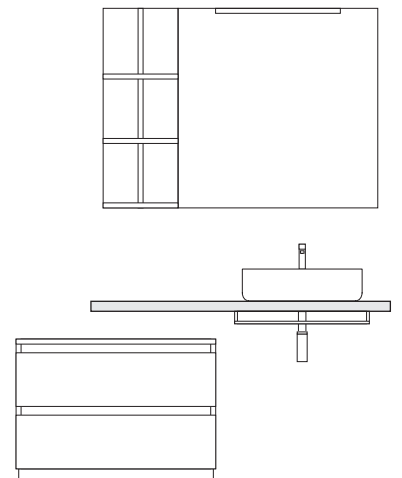

### descizioni **tecniche:**

Mensolone in legno **Solid Noce Scuro** con **portasalviette** verticale **60 cm Cromo**.

Misura: **L.120 x P.51 x H.4 cm**

Lavabo d'appoggio in ceramica **Jacob** **cod. K022 Bianco Lucido**.

Misura: **L.48 x P.37 x H.13 cm**

Base a terra due cassetti con piano chiuso, maniglie a gola e zoccolatura effetto **Grigio Grafite**.

Misura: **L.80 x P.51 x H.55 cm**

Specchio **Filo/Lucido**.

Misura: **L.80 x H.80 cm**

Lampada **Zafiro 50 Cromo**.

Pensile a giorno **Denim** effetto **Grigio Grafite**.

Misura: **L.30 x P.16 x H.80 cm**

I toni scuri dell'effetto marmo danno personalità.  
La funzionalità del portasalviette verticale  
che si può scegliere in diverse finiture.

# Informazioni di impianto e montaggio

L'Azienda dispone di schede tecniche delle basi che variano a seconda delle altezze e del tipo di lavabo che si installa.

Staffe di montaggio  
per mensolone minimal,  
mensolone solid e  
lavabo scatolato in resina.