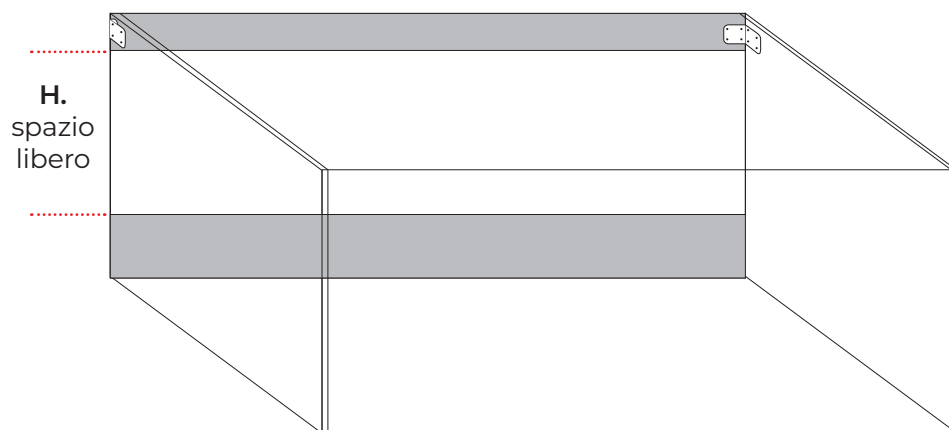

### descizioni **tecniche:**

Mensolone in legno **Solid Noce Scuro** con **portasalviette** verticale **60 cm Cromo**.

Misura: **L.120 x P.51 x H.4 cm**

Lavabo d'appoggio in ceramica **Jacob** **cod. K022 Bianco Lucido**.

Misura: **L.48 x P.37 x H.13 cm**

Base a terra due cassetti con piano chiuso, maniglie a gola e zoccolatura effetto **Grigio Grafite**.

Misura: **L.80 x P.51 x H.55 cm**

Specchio **Filo/Lucido**.

Misura: **L.80 x H.80 cm**

Lampada **Zafiro 50 Cromo**.

Pensile a giorno **Denim** effetto **Grigio Grafite**.

Misura: **L.30 x P.16 x H.80 cm**

I toni scuri dell'effetto marmo danno personalità.  
La funzionalità del portasalviette verticale  
che si può scegliere in diverse finiture.

# Informazioni di impianto e montaggio

L'Azienda dispone di schede tecniche delle basi che variano a seconda delle altezze e del tipo di lavabo che si installa.

Staffe di montaggio  
per mensolone minimal,  
mensolone solid e  
lavabo scatolato in resina.