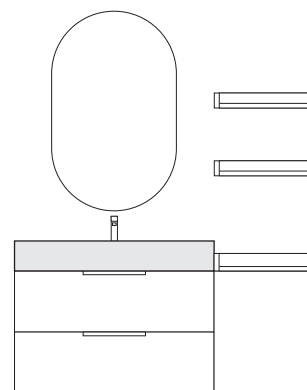

Laccato
Rubino Opaco

informazioni tecniche:

Base sospesa 2 cassetti con maniglie **Venice 25 Bianco Opaco** laccata **Rubino Opaco**.
Misura: **L.80 x P.45 x H.50 cm**

Base sospesa con anta apertura push laccata **Rubino Opaco**.
Misura: **L.40 x P.45 x H.50 cm**

Lavabo in ceramica **Touch Bianco Lucido**.
Misura: **L.81 x P.46 x H.12,5 cm**

Vano **Portaoggetti Denim** laccato **Rubino Opaco**.
Misura: **L.40 x P.45 x H.7 cm**

Specchio **Ovale Reled**.
Misura: **L.50 x H.90 cm**

2 mensole **Denim** laccate **Rubino Opaco**.
Misura: **L.40 x P.14 x H.5 cm**

Il vano portaoggetti tondo può essere dello stesso colore, oppure creare un b/color con il mobile. Un oggetto di arredo oltre alla sua funzionalità.

Informazioni di impianto e montaggio

L'Azienda dispone di schede tecniche delle basi che variano a seconda delle altezze e del tipo di lavabo che si installa.

Staffe di montaggio
per mensolone minimal,
mensolone solid e
lavabo scatolato in resina.