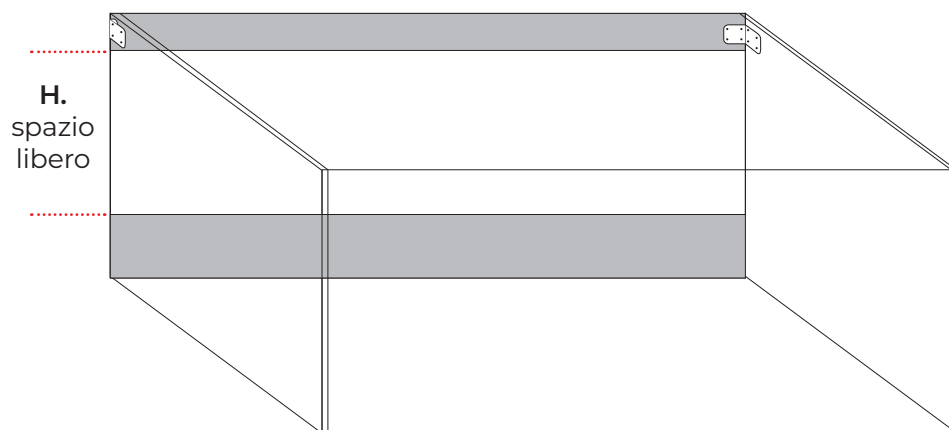

Laccato
Rubino Opaco

informazioni tecniche:

Base sospesa 2 cassetti con maniglie **Venice 25 Bianco Opaco** laccata **Rubino Opaco**.
Misura: **L.80 x P.45 x H.50 cm**

Base sospesa con anta apertura push laccata **Rubino Opaco**.
Misura: **L.40 x P.45 x H.50 cm**

Lavabo in ceramica **Touch Bianco Lucido**.
Misura: **L.81 x P.46 x H.12,5 cm**

Vano **Portaoggetti Denim** laccato **Rubino Opaco**.
Misura: **L.40 x P.45 x H.7 cm**

Specchio **Ovale Reled**.
Misura: **L.50 x H.90 cm**

2 mensole **Denim** laccate **Rubino Opaco**.
Misura: **L.40 x P.14 x H.5 cm**

Il vano portaoggetti tondo può essere dello stesso colore, oppure creare un b/color con il mobile. Un oggetto di arredo oltre alla sua funzionalità.

Informazioni di impianto e montaggio

L'Azienda dispone di schede tecniche delle basi che variano a seconda delle altezze e del tipo di lavabo che si installa.

Staffe di montaggio
per mensolone minimal,
mensolone solid e
lavabo scatolato in resina.