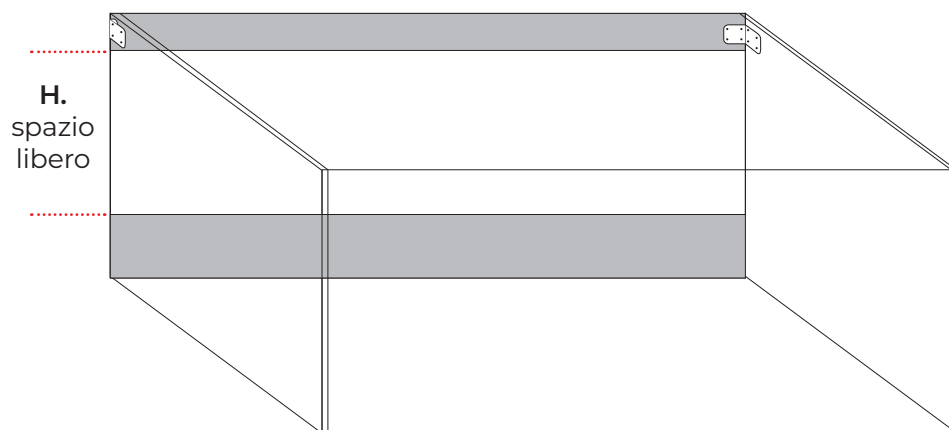

### descrizioni **tecniche:**

Base 2 cassetti clever con maniglia a gola  
in essenza **Rovere Natural**.

Misura: **L.79 x P.37 x H.55 cm**

Lavabo integrale in ceramica **Clever Bianco Lucido**.

Misura: **L.81 x P.39 x H.4 cm**

Specchio **Filo/Lucido**.

Misura: **L.60 x H.80 cm**

Lampada **Zafiro 30 Cromo**.

Una soluzione salvaspazio  
si può ottimizzare  
con la composizione **Clever**.

# Informazioni di impianto e montaggio

L'Azienda dispone di schede tecniche delle basi che variano a seconda delle altezze e del tipo di lavabo che si installa.

Staffe di montaggio  
per mensolone minimal,  
mensolone solid e  
lavabo scatolato in resina.